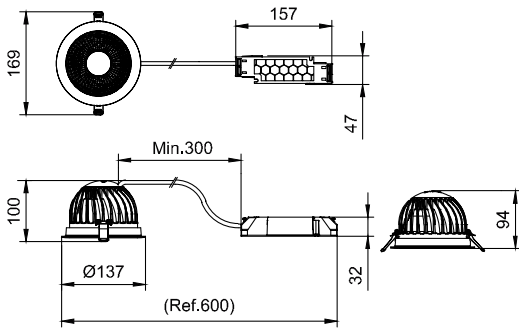

輸入頻率	50 或 60 Hz
湧入電流	6.1 A
湧入時間	0.31 ms
功率因數 (最小)	0.9
控制調光	
可調光	否
機械和殼體	
外罩材質	Aluminum die-cast
反射罩材質	Polycarbonate aluminum coated
光學裝置材質	Polycarbonate
光學護蓋/鏡頭材質	Polycarbonate
固定材質	Steel
光學護蓋/鏡頭表層	Textured
總長度	0 mm
總寬度	0 mm
總高度	90 mm
總直徑	137 mm
色彩	WH-BK

適用條件

環境溫度範圍	-20 to +40 °C
最高調光等級	Not applicable

產品參數

完整產品碼	911401541041
訂購產品名稱	DN591B LED20/840 PSU C D125 WH WB GC
訂購代碼	911401541041
分子 - 各件數量	1
分子 - 每一外盒內件數	1
材質編號(12NC)	911401541041
淨重 (件)	0.499 kg

二维绘图