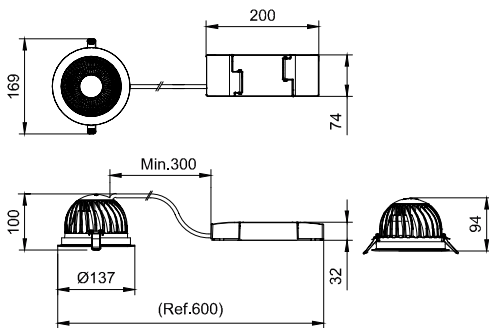

LuxSpace G4

色彩	WH-BK
應用	
防水防塵規範代碼	IP20 [IP20]
機械衝擊保護碼	IK03 [IK03]
初始性能	
初始光通量	2000 lm
光通量容限	+/-10%
初始 LED 燈具效率	104 lm/W
初始腐蝕性色溫	3000 K
初始演色性指數	>80
初始輸入功率	19.3 W
用電量容限	+/-10%
耐久性能	
平均使用時間 L70B50	50000 h
平均使用時間 L80B50	50000 h

平均使用時間 L90B50	21000 h
適用條件	
環境溫度範圍	-20 to +40 °C
最高調光等級	1%
產品參數	
完整產品碼	911401541741
訂購產品名稱	DN591B LED20/830 PSD C D125 WH WB GC
訂購代碼	911401541741
分子 - 各件數量	1
分子 - 每一外盒內件數	1
材質編號(12NC)	911401541741
淨重 (件)	0.499 kg

二维绘图

DN58XB/DN59XB