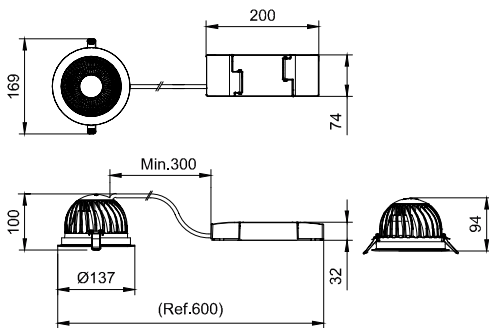

LuxSpace G4

色彩	WH-BK
應用	
防水防塵規範代碼	IP20 [IP20]
機械衝擊保護碼	IK03 [IK03]
初始性能	
初始光通量	1800 lm
光通量容限	+/-10%
初始 LED 燈具效率	93 lm/W
初始腐蝕性色溫	4000 K
初始演色性指數	>90
初始輸入功率	19.3 W
用電量容限	+/-10%
耐久性能	
平均使用時間 L70B50	50000 h
平均使用時間 L80B50	50000 h

平均使用時間 L90B50	21000 h
適用條件	
環境溫度範圍	-20 to +40 °C
最高調光等級	1%
產品參數	
完整產品碼	911401542441
訂購產品名稱	DN591B LED20/940 PSD C D125 WH MB GC
訂購代碼	911401542441
分子 - 各件數量	1
分子 - 每一外盒內件數	1
材質編號(12NC)	911401542441
淨重 (件)	0.500 kg

二维绘图

DN58XB/DN59XB