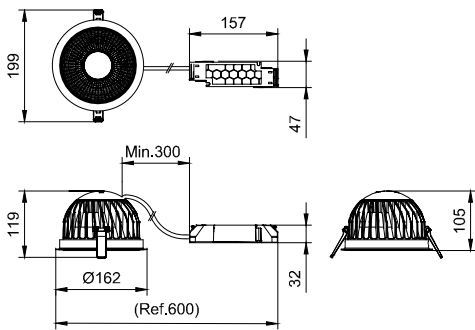

輸入頻率	50 或 60 Hz
湧入電流	6.1 A
湧入時間	0.31 ms
功率因數 (最小)	0.9
控制調光	
可調光	否
機械和殼體	
外罩材質	Aluminum die-cast
反射罩材質	Polycarbonate aluminum coated
光學裝置材質	Polycarbonate
光學護蓋/鏡頭材質	Polycarbonate
固定材質	Steel
光學護蓋/鏡頭表層	Textured
總長度	0 mm
總寬度	0 mm
總高度	100 mm
總直徑	162 mm
色彩	WH-BK

適用條件

環境溫度範圍	-20 to +40 °C
最高調光等級	Not applicable

產品參數

完整產品碼	911401542841
訂購產品名稱	DN591B LED20/940 PSU C D150 WH WB GC
訂購代碼	911401542841
分子 - 各件數量	1
分子 - 每一外盒內件數	1
材質編號(12NC)	911401542841
淨重 (件)	0.799 kg

二维绘图