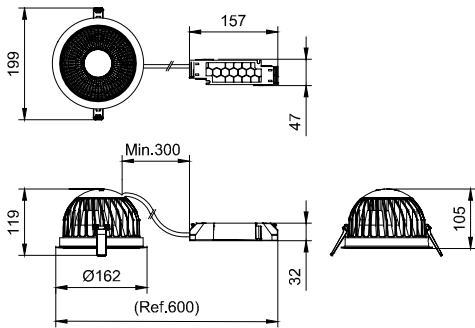

輸入頻率	50 或 60 Hz
湧入電流	6.1 A
湧入時間	0.31 ms
功率因數 (最小)	0.9
控制調光	
可調光	否
機械和殼體	
外罩材質	Aluminum die-cast
反射罩材質	Polycarbonate aluminum coated
光學裝置材質	Polycarbonate
光學護蓋/鏡頭材質	Polycarbonate
固定材質	Steel
光學護蓋/鏡頭表層	Textured
總長度	0 mm
總寬度	0 mm
總高度	100 mm
總直徑	162 mm
色彩	WH-BK

適用條件

環境溫度範圍	-20 to +40 °C
最高調光等級	Not applicable

產品參數

完整產品碼	911401542941
訂購產品名稱	DN591B LED20/830 PSU C D150 WH MB GC
訂購代碼	911401542941
分子 - 各件數量	1
分子 - 每一外盒內件數	1
材質編號(12NC)	911401542941
淨重 (件)	0.799 kg

二维绘图