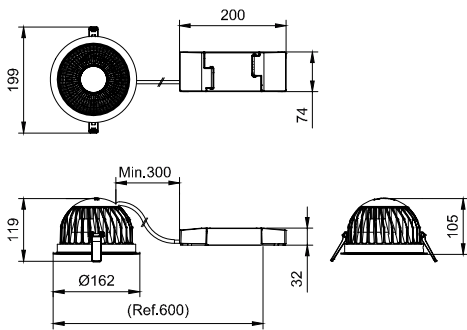

LuxSpace G4

色彩	WH-BK
應用	
防水防塵規範代碼	IP20 [IP20]
機械衝擊保護碼	IK03 [IK03]
初始性能	
初始光通量	1890 lm
光通量容限	+/-10%
初始 LED 燈具效率	98 lm/W
初始腐蝕性色溫	4000 K
初始演色性指數	>90
初始輸入功率	19.3 W
用電量容限	+/-10%
耐久性能	
平均使用時間 L70B50	50000 h
平均使用時間 L80B50	50000 h

平均使用時間 L90B50	21000 h
適用條件	
環境溫度範圍	-20 to +40 °C
最高調光等級	1%
產品參數	
完整產品碼	911401543641
訂購產品名稱	DN591B LED20/940 PSD C D150 WH WB GC
訂購代碼	911401543641
分子 - 各件數量	1
分子 - 每一外盒內件數	1
材質編號(12NC)	911401543641
淨重 (件)	0.799 kg

二维绘图

DN58XB/DN59XB