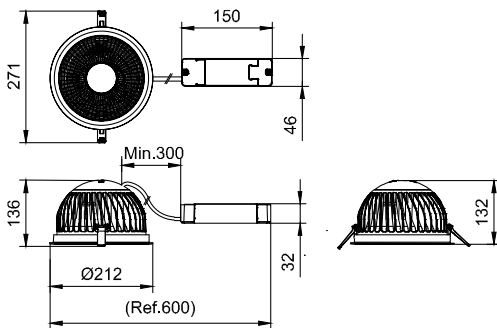

輸入頻率	50 或 60 Hz
湧入電流	14.5 A
湧入時間	0.22 ms
功率因數 (最小)	0.9
控制調光	
可調光	否
機械和殼體	
外罩材質	Aluminum die-cast
反射罩材質	Polycarbonate aluminum coated
光學裝置材質	Polycarbonate
光學護蓋/鏡頭材質	Polycarbonate
固定材質	Steel
光學護蓋/鏡頭表層	Textured
總長度	0 mm
總寬度	0 mm
總高度	130 mm
總直徑	212 mm
色彩	WH-BK

適用條件

環境溫度範圍	-20 to +40 °C
最高調光等級	Not applicable

產品參數

完整產品碼	911401545941
訂購產品名稱	DN593B LED30/830 PSU C D200 WH WB GC
訂購代碼	911401545941
分子 - 各件數量	1
分子 - 每一外盒內件數	1
材質編號(12NC)	911401545941
淨重 (件)	1.399 kg

二维绘图