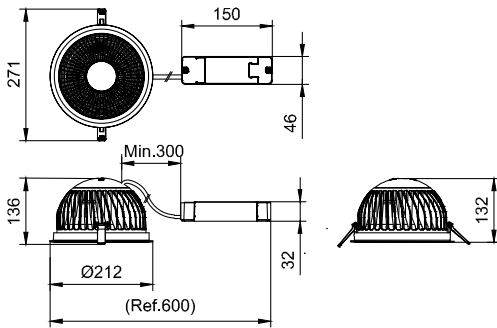

輸入頻率	50 或 60 Hz
湧入電流	14.5 A
湧入時間	0.22 ms
功率因數 (最小)	0.9
控制調光	
可調光	否
機械和殼體	
外罩材質	Aluminum die-cast
反射罩材質	Polycarbonate aluminum coated
光學裝置材質	Polycarbonate
光學護蓋/鏡頭材質	Polycarbonate
固定材質	Steel
光學護蓋/鏡頭表層	Textured
總長度	0 mm
總寬度	0 mm
總高度	130 mm
總直徑	212 mm
色彩	WH-BK

適用條件

環境溫度範圍	-20 to +40 °C
最高調光等級	Not applicable

產品參數

完整產品碼	911401546141
訂購產品名稱	DN593B LED30/930 PSU C D200 WH WB GC
訂購代碼	911401546141
分子 - 各件數量	1
分子 - 每一外盒內件數	1
材質編號(12NC)	911401546141
淨重 (件)	1.399 kg

二维绘图