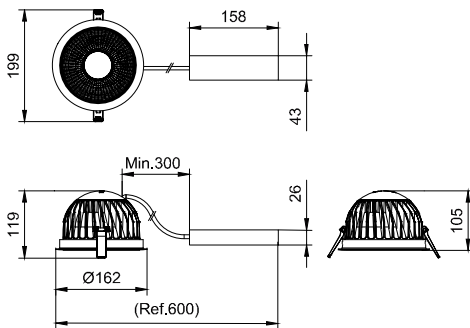

## 產品參數

**完整產品碼** 911401549841

**訂購產品名稱** DN589B LED10/840 PSU C D150 WH WB WP GM

**訂購代碼** 911401549841

**分子 - 各件數量** 1

**分子 - 每一外盒內件數** 1

**材質編號(12NC)** 911401549841

**淨重 (件)** 0.799 kg

## 二维绘图

DN58XB/DN59XB