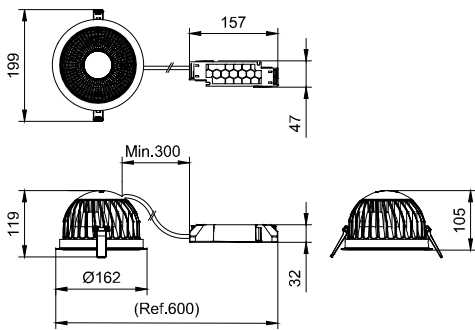

控制調光	
可調光	否
機械和殼體	
外罩材質	Aluminum die-cast
反射罩材質	Polycarbonate aluminum coated
光學裝置材質	Polycarbonate
光學護蓋/鏡頭材質	Polycarbonate
固定材質	Steel
光學護蓋/鏡頭表層	Textured
總高度	100 mm
總直徑	162 mm
色彩	WH-BK
應用	
防水防塵規範代碼	IP54/20 [ Dust accumulation protected, splash-proof/finger protected]
機械衝擊保護碼	IK03 [ IK03]
初始性能	
初始光通量	1410 lm
光通量容限	+/-10%
初始 LED 燈具效率	104 lm/W
初始腐蝕性色溫	3000 K
初始演色性指數	>80

## LuxSpace G4

初始輸入功率	13.5 W
用電量容限	+/-10%
<b>耐久性能</b>	
平均使用時間 L70B50	50000 h
平均使用時間 L80B50	50000 h
平均使用時間 L90B50	21000 h
<b>適用條件</b>	
環境溫度範圍	-20 to +40 °C
最高調光等級	Not applicable

### 二维绘图

DN58XB/DN59XB