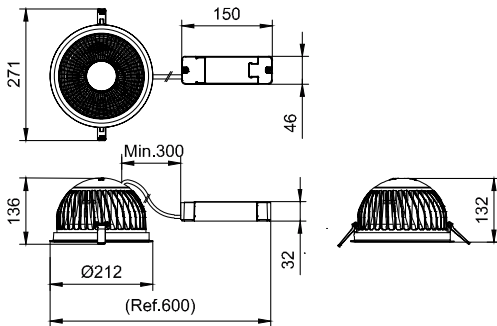

## 產品參數

**完整產品碼** 911401550441

**訂購產品名稱** DN594B LED40/840 PSU C D200 WH WB WP GM

**訂購代碼** 911401550441

**分子 - 各件數量** 1

**分子 - 每一外盒內件數** 1

**材質編號(12NC)** 911401550441

**淨重 (件)** 1.399 kg

## 二维绘图

DN58XB/DN59XB