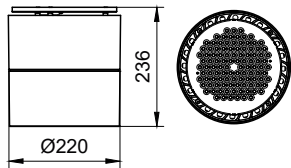

GreenSpace 吸頂安裝

初始輸入功率	102 W
用電量容限	+/-10%
耐久性能	
平均使用時間 L70B50	50000 h
平均使用時間 L80B50	34000 h
平均使用時間 L90B50	15000 h
適用條件	
環境溫度範圍	-20 to +40 °C
最高調光等級	Not applicable
適合隨機切換	No

產品參數	
完整產品碼	911401555151
訂購產品名稱	DN397C LED12/830 PSU WH WB GC
訂購代碼	911401555151
分子 - 各件數量	1
分子 - 每一外盒內件數	1
材質編號(12NC)	911401555151
淨重 (件)	4.499 kg

二维绘图

DN397C GreenSpace