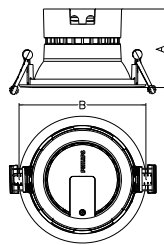

Order code	911401564421
------------	--------------

Material Nr. (12NC)	911401564421
---------------------	--------------

Numerator - Quantity Per Pack	1
-------------------------------	---

Numerator - Packs per outer box	36
---------------------------------	----

Dimensional drawing

Dimension 灯具尺寸	A (mm)	B (mm)
DN290B 1xDLED / ALU	95 / 99	Φ 122
DN291B 1xDLED / ALU	105 / 109	Φ 167
DN292B 1xDLED / ALU	114 / 118	Φ 218
DN293B 1xDLED / ALU	114 / 118	Φ 218

Dimension 灯具尺寸	A (mm)	B (mm)
DN290B 1xDLED / ALU	95 / 99	Φ 122
DN291B 1xDLED / ALU	105 / 109	Φ 167
DN292B 1xDLED / ALU	114 / 118	Φ 218
DN293B 1xDLED / ALU	114 / 118	Φ 218