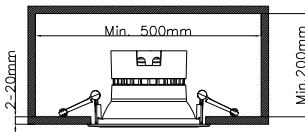

Order code	911401564421
------------	--------------

Material Nr. (12NC)	911401564421
---------------------	--------------

Numerator - Quantity Per Pack	1
-------------------------------	---

Numerator - Packs per outer box	36
---------------------------------	----

Dimensional drawing

Dimension 灯具尺寸	A (mm)	B (mm)
DN290B 1xDLED / ALU	95 / 99	Φ 122
DN291B 1xDLED / ALU	105 / 109	Φ 167
DN292B 1xDLED / ALU	114 / 118	Φ 218
DN293B 1xDLED / ALU	114 / 118	Φ 218

Dimension 灯具尺寸	A (mm)	B (mm)
DN290B 1xDLED / ALU	95 / 99	Φ 122
DN291B 1xDLED / ALU	105 / 109	Φ 167
DN292B 1xDLED / ALU	114 / 118	Φ 218
DN293B 1xDLED / ALU	114 / 118	Φ 218