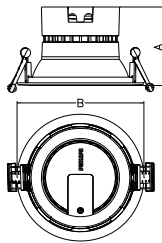

## Dimensional drawing

Dimension 灯具尺寸	A (mm)	B (mm)
DN290B 1xDLED / ALU	95 / 99	Φ 122
DN291B 1xDLED / ALU	105 / 109	Φ 167
DN292B 1xDLED / ALU	114 / 118	Φ 218
DN293B 1xDLED / ALU	114 / 118	Φ 218

Dimension 灯具尺寸	A (mm)	B (mm)
DN290B 1xDLED / ALU	95 / 99	Φ 122
DN291B 1xDLED / ALU	105 / 109	Φ 167
DN292B 1xDLED / ALU	114 / 118	Φ 218
DN293B 1xDLED / ALU	114 / 118	Φ 218