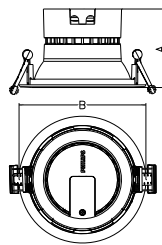

Full product code	911401564821
-------------------	--------------

Order code	911401564821
------------	--------------

Material Nr. (12NC)	911401564821
---------------------	--------------

Numerator - Quantity Per Pack	1
-------------------------------	---

Numerator - Packs per outer box	24
---------------------------------	----

Dimensional drawing

Dimension 灯具尺寸	A (mm)	B (mm)
DN290B 1xDLED / ALU	95 / 99	Φ 122
DN291B 1xDLED / ALU	105 / 109	Φ 167
DN292B 1xDLED / ALU	114 / 118	Φ 218
DN293B 1xDLED / ALU	114 / 118	Φ 218

Dimension 灯具尺寸	A (mm)	B (mm)
DN290B 1xDLED / ALU	95 / 99	Φ 122
DN291B 1xDLED / ALU	105 / 109	Φ 167
DN292B 1xDLED / ALU	114 / 118	Φ 218
DN293B 1xDLED / ALU	114 / 118	Φ 218