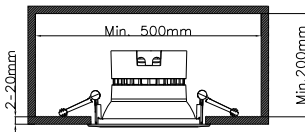

Numerator - Packs per outer box	24
---------------------------------	----

Dimensional drawing

Dimension 灯具尺寸	A (mm)	B (mm)
DN290B 1xDLED / ALU	95 / 99	Φ 122
DN291B 1xDLED / ALU	105 / 109	Φ 167
DN292B 1xDLED / ALU	114 / 118	Φ 218
DN293B 1xDLED / ALU	114 / 118	Φ 218