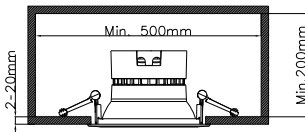

## Dimensional drawing

Dimension 灯具尺寸	A (mm)	B (mm)
DN290B 1xDLED / ALU	95 / 99	Φ 122
DN291B 1xDLED / ALU	105 / 109	Φ 167
DN292B 1xDLED / ALU	114 / 118	Φ 218
DN293B 1xDLED / ALU	114 / 118	Φ 218

Dimension 灯具尺寸	A (mm)	B (mm)
DN290B 1xDLED / ALU	95 / 99	Φ 122
DN291B 1xDLED / ALU	105 / 109	Φ 167
DN292B 1xDLED / ALU	114 / 118	Φ 218
DN293B 1xDLED / ALU	114 / 118	Φ 218