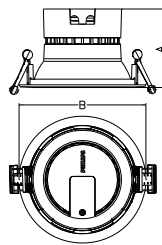

## Dimensional drawing

Dimension 灯具尺寸	A (mm)	B (mm)
DN290B 1xDLED / ALU	95 / 99	Φ 122
DN291B 1xDLED / ALU	105 / 109	Φ 167
DN292B 1xDLED / ALU	114 / 118	Φ 218
DN293B 1xDLED / ALU	114 / 118	Φ 218

Dimension 灯具尺寸	A (mm)	B (mm)
DN290B 1xDLED / ALU	95 / 99	Φ 122
DN291B 1xDLED / ALU	105 / 109	Φ 167
DN292B 1xDLED / ALU	114 / 118	Φ 218
DN293B 1xDLED / ALU	114 / 118	Φ 218