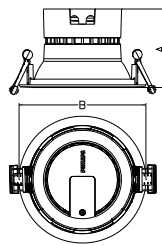

Full product code	911401565921
-------------------	--------------

Order code	911401565921
------------	--------------

Material Nr. (12NC)	911401565921
---------------------	--------------

Numerator - Quantity Per Pack	1
-------------------------------	---

Numerator - Packs per outer box	12
---------------------------------	----

Dimensional drawing

Dimension 灯具尺寸	A (mm)	B (mm)
DN290B 1xDLED / ALU	95 / 99	Φ 122
DN291B 1xDLED / ALU	105 / 109	Φ 167
DN292B 1xDLED / ALU	114 / 118	Φ 218
DN293B 1xDLED / ALU	114 / 118	Φ 218

Dimension 灯具尺寸	A (mm)	B (mm)
DN290B 1xDLED / ALU	95 / 99	Φ 122
DN291B 1xDLED / ALU	105 / 109	Φ 167
DN292B 1xDLED / ALU	114 / 118	Φ 218
DN293B 1xDLED / ALU	114 / 118	Φ 218