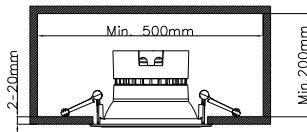

Numerator - Packs per outer box	12
---------------------------------	----

Dimensional drawing

Dimension 灯具尺寸	A (mm)	B (mm)
DN290B 1xDLED / ALU	95 / 99	Φ 122
DN291B 1xDLED / ALU	105 / 109	Φ 167
DN292B 1xDLED / ALU	114 / 118	Φ 218
DN293B 1xDLED / ALU	114 / 118	Φ 218