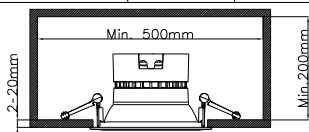

Desenho dimensional

Dimension 灯具尺寸	A (mm)	B (mm)
DN290B 1xDLED / ALU	95 / 99	∅ 122
DN291B 1xDLED / ALU	105 / 109	∅ 167
DN292B 1xDLED / ALU	114 / 118	∅ 218
DN293B 1xDLED / ALU	114 / 118	∅ 218

Dimension 灯具尺寸	A (mm)	B (mm)
DN290B 1xDLED / ALU	95 / 99	∅ 122
DN291B 1xDLED / ALU	105 / 109	∅ 167
DN292B 1xDLED / ALU	114 / 118	∅ 218
DN293B 1xDLED / ALU	114 / 118	∅ 218