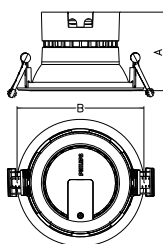

Desenho dimensional

Dimension 灯具尺寸	A (mm)	B (mm)
DN290B 1xDLED / ALU	95 / 99	∅ 122
DN291B 1xDLED / ALU	105 / 109	∅ 167
DN292B 1xDLED / ALU	114 / 118	∅ 218
DN293B 1xDLED / ALU	114 / 118	∅ 218

Dimension 灯具尺寸	A (mm)	B (mm)
DN290B 1xDLED / ALU	95 / 99	∅ 122
DN291B 1xDLED / ALU	105 / 109	∅ 167
DN292B 1xDLED / ALU	114 / 118	∅ 218
DN293B 1xDLED / ALU	114 / 118	∅ 218