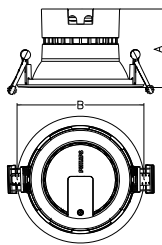

## Dimensional drawing

Dimension 灯具尺寸	A (mm)	B (mm)
DN290B 1xDLED / ALU	95 / 99	∅ 122
DN291B 1xDLED / ALU	105 / 109	∅ 167
DN292B 1xDLED / ALU	114 / 118	∅ 218
DN293B 1xDLED / ALU	114 / 118	∅ 218

Dimension 灯具尺寸	A (mm)	B (mm)
DN290B 1xDLED / ALU	95 / 99	∅ 122
DN291B 1xDLED / ALU	105 / 109	∅ 167
DN292B 1xDLED / ALU	114 / 118	∅ 218
DN293B 1xDLED / ALU	114 / 118	∅ 218