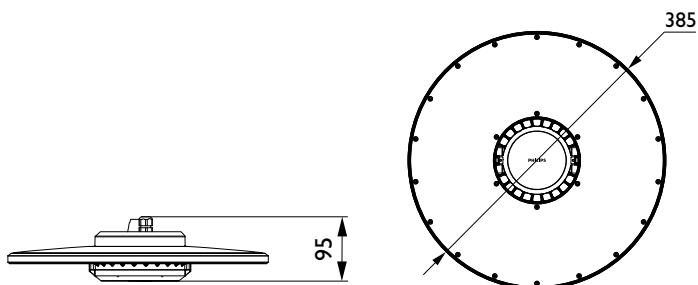

Keurmerken en classificaties

Beschermingsklasse	IP 65 [Bescherming tegen binnendringen van stof, straalwaterdicht]

IK-classificatie	IK07 [2 J versterkt]
Beschermingsklasse IEC	Veiligheidsklasse I
Fotobiologisch risico	Photobiological risk group 0 @200mm to EN62778

Initiële prestaties (conform IEC)

Tolerantie lichtstroom	+/-10%
Aanvankelijke kleurkwaliteit	(0.38, 0.38) SDCM <5
Tolerantie energieverbruik	+/-10%

Prestaties gedurende de tijd (conform IEC)

Uitvalpercentage driver na 5.000 uur	0,3 %
Uitvalpercentage van regel-VSA bij mediaan nuttige levensduur van 50.000 uur	5 %
Lumenbehoud bij mediaan nuttige levensduur* 50.000 uur	L80

Toepassingsomstandigheden

Prestaties bij omgevingstemperatuur Tq	35 °C
Maximaal dimniveau	Niet van toepassing
Geschikt voor willekeurige schakeling	Ja

Productgegevens

Productnaam voor bestelling	BY120P G4 LED100S/840 PSU NB
Volledige productnaam	BY120P G4 LED100S/840 PSU NB
Full EOC	871016333571100
Bestelcode	33571100
Materiaalnr. (12NC)	911401569851
Lokale code	33571100
Numerator - Aantal per pak	1
EAN/UPC - product/behuizing	8710163335711
Numerator - Dozen per buitendoos	1
EAN/UPC - Case	8710163335711

Maatschets