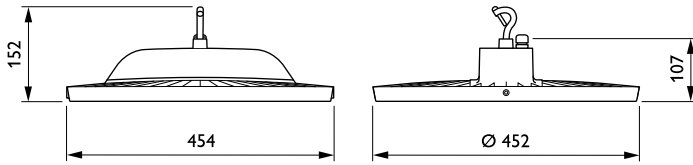

CoreLine Highbay

Чертеж размеров

CoreLine High-bay BY120P/BY121P