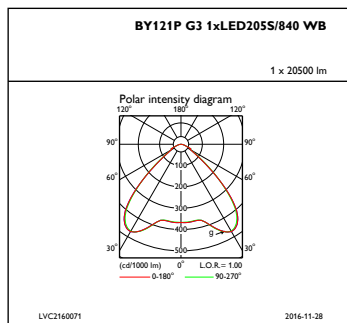

CoreLine Highbay

Чертеж размеров

CoreLine High-bay BY120P/BY121P

Фотометрические данные

IFPC1_BY121PG31xLED205S840WB

IFGU1_BY121PG31xLED205S840WB