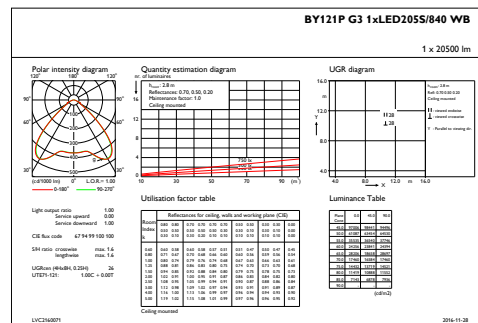

CoreLine Highbay

Чертеж размеров

CoreLine High-bay BY120P/BY121P

Фотометрические данные

IFPC1_BY121PG31xLED205S840WB

IFGU1_BY121PG31xLED205S840WB