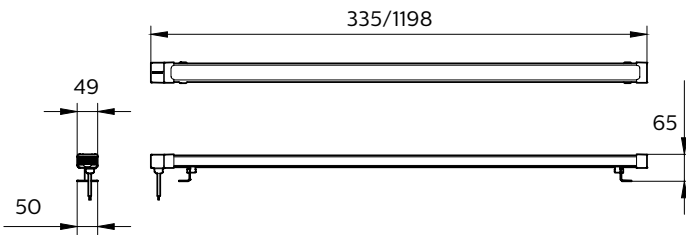

Условия эксплуатации

Диапазон температуры окружающей среды	-40 to +50 °C
Максимальный уровень уменьшения яркости света	Not applicable

Данные об изделии

Полный код продукта	911401623404
Название продукта для заказа	BCP280 G3 20LEDHP/4000 L1200 24V A
Код заказа	911401623404
Нумератор — количество на упаковку	1
Нумератор — упаковок на внешний короб	8
Материал № (12NC)	911401623404
Вес нетто (шт.)	1,499 kg

Чертеж размеров

BCP280 UNIstrip G3