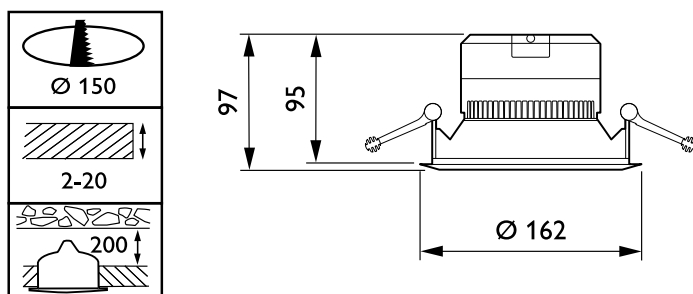

Σχεδιάγραμμα διαστάσεων

CoreLine Downlight DN140B

CoreLine Downlight