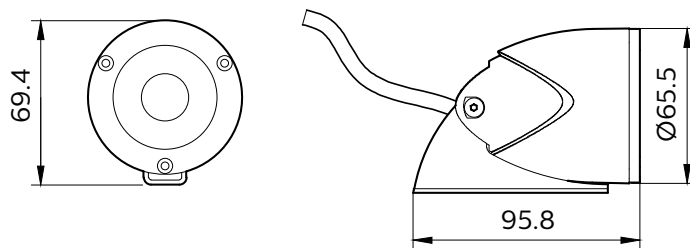

Цвет	Dark gray

Соответствие требованиям и область применения

Код защиты от проникновения	IP66 [Защита от попадания пыли, защита от струй]
Код степени защиты от механических воздействий	IK06 [1 J]

Первоначальная производительность (соответствие МЭК)

Начальная светотдача	120 lm
Допустимое отклонение светового потока	+/-10%
Начальная эффективность освещения светодиода	40 lm/W
Нач. корр. цветовая температура	2700 K
Нач. индекс цветопередачи	>75
Начальная цветность	SDCM<5

Начальная входная мощность	3 W
Допустимое значение потребляемой мощности	+/-10%

Данные об изделии

Полный код продукта	911401711452
Название продукта для заказа	BGP312 1LED 2700K MB GG
Код заказа	911401711452
Нумератор — количество на упаковку	1
Нумератор — упаковок на внешний короб	32
Материал № (12NC)	911401711452
Вес нетто (шт.)	0,400 kg

Чертеж размеров

BGP312 UniPoint