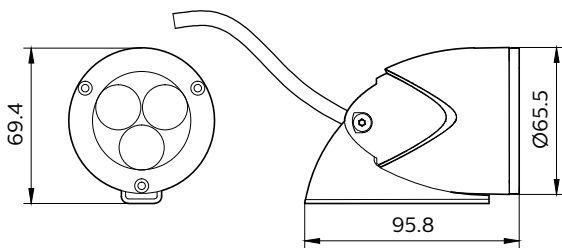

Цвет	Dark gray

Соответствие требованиям и область применения

Код защиты от проникновения	IP66 [Защита от попадания пыли, защита от струй]
Код степени защиты от механических воздействий	IK06 [1 J]

Первоначальная производительность (соответствие МЭК)

Начальная светотдача	330 lm
Допустимое отклонение светового потока	+/-10%
Начальная эффективность освещения светодиода	55 lm/W
Нач. корр. цветовая температура	3000 K
Нач. индекс цветопередачи	>75
Начальная цветность	SDCM<5

Начальная входная мощность	6 W
Допустимое значение потребляемой мощности	+/-10%

Данные об изделии

Полный код продукта	911401711572
Название продукта для заказа	BGP312 3LED 3000K MB GG
Код заказа	911401711572
Нумератор — количество на упаковку	1
Нумератор — упаковок на внешний короб	32
Материал № (12NC)	911401711572
Вес нетто (шт.)	0,399 kg

Чертеж размеров

BGP312 UniPoint