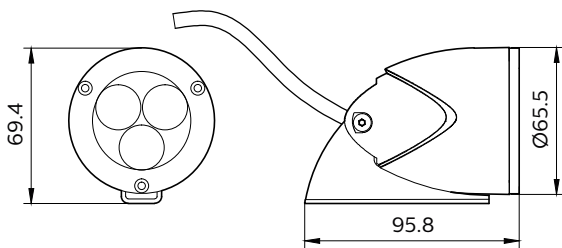

Цвет	Dark gray

Соответствие требованиям и область применения

Код защиты от проникновения	IP66 [Защита от попадания пыли, защита от струй]
Код степени защиты от механических воздействий	IK06 [1 J]

Первоначальная производительность (соответствие МЭК)

Начальная светоотдача	330 lm
Допустимое отклонение светового потока	+/-10%
Начальная эффективность освещения светодиода	55 lm/W
Нач. корр. цветовая температура	3000 K
Нач. индекс цветопередачи	>75
Начальная цветность	SDCM<5

Начальная входная мощность	6 W
Допустимое значение потребляемой мощности	+/-10%

Данные об изделии

Полный код продукта	911401711582
Название продукта для заказа	BGP312 3LED 3000K WB GG
Код заказа	911401711582
Нумератор — количество на упаковку	1
Нумератор — упаковок на внешний короб	32
Материал № (12NC)	911401711582
Вес нетто (шт.)	0,399 kg

Чертеж размеров

BGP312 UniPoint