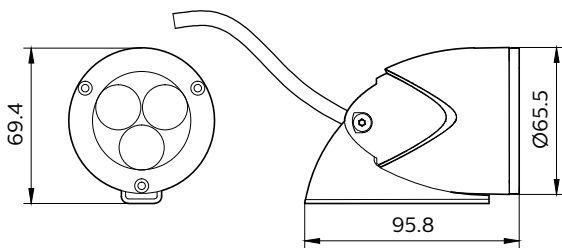

Цвет	Dark gray

Соответствие требованиям и область применения

Код защиты от проникновения	IP66 [Защита от попадания пыли, защита от струй]
Код степени защиты от механических воздействий	IK06 [1 J]

Первоначальная производительность (соответствие МЭК)

Начальная светоотдача	330 lm
Допустимое отклонение светового потока	+/-10%
Начальная эффективность освещения светодиода	55 lm/W
Нач. корр. цветовая температура	4000 K
Нач. индекс цветопередачи	>75
Начальная цветность	SDCM<5

Начальная входная мощность	6 W
Допустимое значение потребляемой мощности	+/-10%

Данные об изделии

Полный код продукта	911401711612
Название продукта для заказа	BGP312 3LED 4000K WB GG
Код заказа	911401711612
Нумератор — количество на упаковку	1
Нумератор — упаковок на внешний короб	32
Материал № (12NC)	911401711612
Вес нетто (шт.)	0,399 kg

Чертеж размеров

BGP312 UniPoint