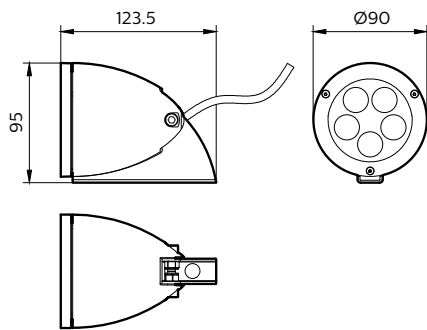

Данные о продукции

Общая информация	
Цвет источника света	Теплый белый 827
Сменный источник света	No
Драйвер / блок питания / трансформатор	ET [Electronic transformer]
Драйвер в комплекте	No
Тип оптического плафона / линзы	GB [Glass bowl/cover]
Распределение света светильника	25°
Интерфейс управления	-
Соединение	Проволочные выводы/провода
Кабель	Cable without plug 2-pole
Класс защиты по МЭК	Класс безопасности III
Маркировка CE	CE mark
Гарантийный период	3 года
Optic type outdoor	Medium beam angle 25°
Постоянная светоотдача	No
Знак RoHS	RoHS mark
LED engine type	LED
Технические характеристики освещения	
Стандартный угол наклона при верхнем монтаже	-

Стандартный угол наклона при настенном монтаже -	
Эксплуатационные и электрические характеристики	
Входная частота	45-66 Hz
Пусковой ток	1 A
Время пуска	10 ms
Коэффициент мощности (мин.)	0.97
Системы управления и регулировка яркости света	
Возможность изменения яркости света	No
Механические компоненты и корпус	
Материал корпуса	Литой алюминий
Материал отражателя	Стекло
Материал оптической крышки/линзы	Стекло
Монтажное устройство	Allen screw fixation
Форма оптической крышки / линзы	Conical
Покрытие оптической крышки / линзы	Текстурное
Общая длина	123,5 mm
Общая высота	95 mm
Общий диаметр	90 mm

Чертеж размеров

BGP312 UniPoint