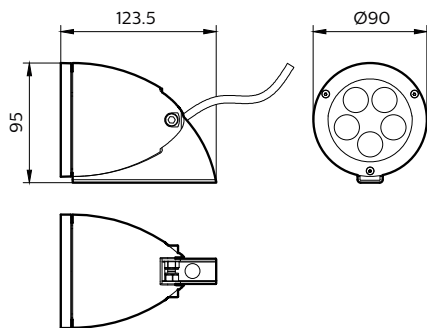

Цвет	Dark gray

Соответствие требованиям и область применения

Код защиты от проникновения	IP66 [Защита от попадания пыли, защита от струй]
Код степени защиты от механических воздействий	IK06 [1 J]

Первоначальная производительность (соответствие МЭК)

Начальная светоотдача	595 lm
Допустимое отклонение светового потока	+/-10%
Начальная эффективность освещения светодиода	59 lm/W
Нач. корр. цветовая температура	2700 K
Нач. индекс цветопередачи	>75
Начальная цветность	SDCM<5

Начальная входная мощность	10 W
Допустимое значение потребляемой мощности	+/-10%

Данные об изделии

Полный код продукта	911401711642
Название продукта для заказа	BGP312 5LED 2700K WB GG
Код заказа	911401711642
Нумератор — количество на упаковку	1
Нумератор — упаковок на внешний короб	9
Материал № (12NC)	911401711642
Вес нетто (шт.)	0,777 kg

Чертеж размеров

BGP312 UniPoint