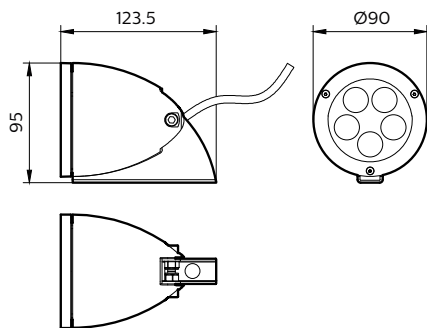

Цвет	Dark gray

Соответствие требованиям и область применения

Код защиты от проникновения	IP66 [Защита от попадания пыли, защита от струй]
Код степени защиты от механических воздействий	IK06 [1 J]

Первоначальная производительность (соответствие МЭК)

Начальная светоотдача	595 lm
Допустимое отклонение светового потока	+/-10%
Начальная эффективность освещения светодиода	59 lm/W
Нач. корр. цветовая температура	3000 K
Нач. индекс цветопередачи	>75
Начальная цветность	SDCM<5

Начальная входная мощность	10 W
Допустимое значение потребляемой мощности	+/-10%

Данные об изделии

Полный код продукта	911401711662
Название продукта для заказа	BGP312 5LED 3000K MB GG
Код заказа	911401711662
Нумератор — количество на упаковку	1
Нумератор — упаковок на внешний короб	9
Материал № (12NC)	911401711662
Вес нетто (шт.)	0,777 kg

Чертеж размеров

BGP312 UniPoint