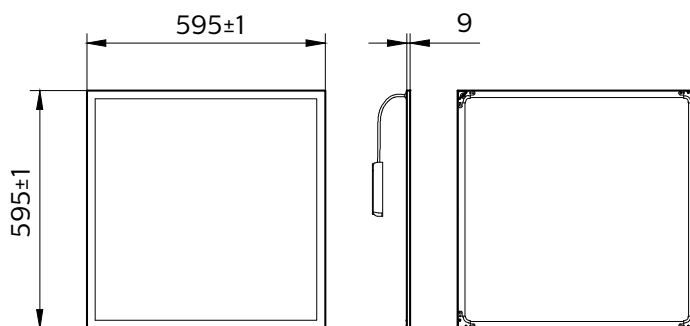

SmartBright Slim Panel — RCA

Общая ширина	595 mm
Общая высота	30,5 mm
Цвет	White

Соответствие требованиям и область применения

Код защиты от проникновения	IP20 [Защита пальцев]
Код степени защиты от механических воздействий	IK03 [0.3 J]

Первоначальная производительность (соответствие МЭК)

Начальная светоотдача	3400 lm
Допустимое отклонение светового потока	+/-10%
Начальная эффективность освещения светодиода	95 lm/W
Нач. корр. цветовая температура	6500 K
Нач. индекс цветопередачи	>80
Начальная цветность	SDCM<6
Начальная входная мощность	34 W
Допустимое значение потребляемой мощности	+/-10%

Производительность со временем (соответствие МЭК)

Медианный полезный срок службы L70B50	25000 h

Условия эксплуатации

Диапазон температуры окружающей среды	-10 to +40 °C
Максимальный уровень уменьшения яркости света	Not applicable
Подходит для случайного переключения	No

Данные об изделии

Полный код продукта	911401714962
Название продукта для заказа	RC091V LED34S/865 PSU W60L60 RU
EAN/UPC — продукт	8710163317359
Код заказа	911401714962
Нумератор — количество на упаковку	1
Нумератор— упаковок на внешний короб	6
Материал № (12NC)	911401714962
Вес нетто (шт.)	1,800 kg

Чертеж размеров

RC091V LED26S/LED36S PSU