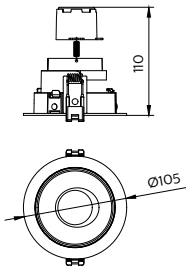

### Dữ liệu sản phẩm

Thông tin chung	
Góc chùm sáng của nguồn sáng	- °
Số lượng bộ điều khiển	1 bộ
Bộ điều khiển/bộ nguồn/biến thế	Bộ biến áp điện tử
Bao gồm bộ điều khiển	Không
Loại chóa quang học	-
Độ mở rộng chùm ánh sáng của đèn	-
Giao diện điều khiển	-
Kết nối	Mối nối bên ngoài
Cáp	-
Cấp bảo vệ IEC	Cấp an toàn III
Thử nghiệm sợi dây nóng đỏ	Nhiệt độ 600 °C, thời gian 30 giây
Ký hiệu tính dễ cháy	-
Dấu ENEC	-
Thời hạn bảo hành	3 năm
Quang thông đầu ra không đổi	Không
Số lượng sản phẩm trên MCB 16 A loại B	-
Dấu RoHS	Ký hiệu RoHS
Thông số vận hành và điện	
Điện áp đầu vào	220 đến 240 V

Tần số đầu vào	50 đến 60 Hz
Điều khiển và thay đổi độ sáng	
Có thể điều chỉnh độ sáng	Không
Cơ khí và bộ vỏ	
Vật liệu vỏ đèn	Nhôm
Vật liệu chóa phản quang	-
Vật liệu chóa quang học	Polymethyl methacrylate
Vật liệu nắp quang học/thấu kính	Polymethyl methacrylate
Vật liệu gắn cố định	Aluminum
Chiều cao tổng thể	114 mm
Đường kính tổng thể	115 mm
Màu sắc	Xám
Phê duyệt và Ứng dụng	
Mã bảo vệ chống xâm nhập	IP20 [ Bảo vệ ngón tay]
Mã bảo vệ khỏi tác động cơ học	IK04 [ 0,5 J trên tiêu chuẩn]
Hiệu năng ban đầu (tuân thủ IEC)	
Dung sai quang thông	+/-10%

Tên sản phẩm khác	RS378B MR16 D102 R-R FX D
Mã đơn hàng	911401720882
Phần tử SAP - Số lượng trên một bộ	1
Phần tử SAP - Số bộ bên ngoài	24
Số vật liệu (12 chữ số)	911401720882
Trọng lượng tịnh SAP (Bộ)	0,110 kg

### Bản vẽ kích thước

Cut out: Ø92

RS010 Spot RS010B-RS019B