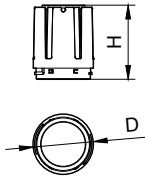

Điều khiển và thay đổi độ sáng	
Có thể điều chỉnh độ sáng	Không
Cơ khí và bộ vỏ	
Vật liệu vỏ đèn	Nhôm
Vật liệu chóa quang học	Polymethyl methacrylate
Vật liệu nắp quang học/thấu kính	Polymethyl methacrylate
Vật liệu gắn cố định	Aluminum
Lớp hoàn thiện nắp quang học/thấu kính	Họa tiết trang trí
Chiều cao tổng thể	49 mm
Đường kính tổng thể	55 mm
Màu sắc	Xám
Phê duyệt và Ứng dụng	
Mã bảo vệ chống xâm nhập	IP20 [Bảo vệ ngón tay]
Mã bảo vệ khỏi tác động cơ học	IK04 [0,5 J trên tiêu chuẩn]
Hiệu năng ban đầu (tuân thủ IEC)	
Dung sai quang thông	+/-10%
Nhiệt độ màu tương quan ban đầu	2700 K
Chỉ số hoàn màu ban đầu	>90
Màu sắc ban đầu	SDCM<3

Bản vẽ kích thước

Modular Type	D, mm	H, mm
RS378B P6/P11 M55	55	49
RS378B P15 M55	55	49
RS378B P24 M70	70	90
RS378B P33 M87	87	107
RS378B P42 M102	102	116

RS010 Spot RS010B-RS019B