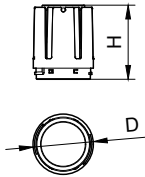

Điều khiển và thay đổi độ sáng	
Có thể điều chỉnh độ sáng	Không
Cơ khí và bộ vỏ	
Vật liệu vỏ đèn	Nhôm
Vật liệu chóa quang học	Polymethyl methacrylate
Vật liệu nắp quang học/thấu kính	Polymethyl methacrylate
Vật liệu gắn cố định	Aluminum
Lớp hoàn thiện nắp quang học/thấu kính	Họa tiết trang trí
Chiều cao tổng thể	72 mm
Đường kính tổng thể	55 mm
Màu sắc	Xám
Phê duyệt và Ứng dụng	
Mã bảo vệ chống xâm nhập	IP20 [Bảo vệ ngón tay]
Mã bảo vệ khỏi tác động cơ học	IK04 [0,5 J trên tiêu chuẩn]
Hiệu năng ban đầu (tuân thủ IEC)	
Dung sai quang thông	+/-10%
Nhiệt độ màu tương quan ban đầu	2700 K
Chỉ số hoàn màu ban đầu	>90
Màu sắc ban đầu	SDCM<3

Bản vẽ kích thước

Modular Type	D, mm	H, mm
RS378B P6/P11 M55	55	49
RS378B P15 M55	55	49
RS378B P24 M70	70	90
RS378B P33 M87	87	107
RS378B P42 M102	102	116

RS010 Spot RS010B-RS019B