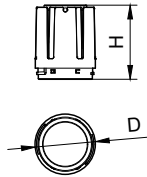

Điều khiển và thay đổi độ sáng	
Có thể điều chỉnh độ sáng	Có
Cơ khí và bộ vỏ	
Vật liệu vỏ đèn	Nhôm
Vật liệu chóa quang học	Polymethyl methacrylate
Vật liệu nắp quang học/thấu kính	Polymethyl methacrylate
Vật liệu gắn cố định	Aluminum
Lớp hoàn thiện nắp quang học/thấu kính	Họa tiết trang trí
Chiều cao tổng thể	72 mm
Đường kính tổng thể	55 mm
Màu sắc	Xám
Phê duyệt và Ứng dụng	
Mã bảo vệ chống xâm nhập	IP20 [Bảo vệ ngón tay]
Mã bảo vệ khỏi tác động cơ học	IK04 [0,5 J trên tiêu chuẩn]
Hiệu năng ban đầu (tuân thủ IEC)	
Dung sai quang thông	+/-10%
Nhiệt độ màu tương quan ban đầu	3000 K
Chỉ số hoàn màu ban đầu	>90
Màu sắc ban đầu	SDCM<3

Thông số sản phẩm

Mã sản phẩm đầy đủ	911401721412
Tên sản phẩm khác	RS378B P15 930 PSR-E WB M55
Mã đơn hàng	911401721412
Phần tử SAP - Số lượng trên một bộ	1
Phần tử SAP - Số bộ bên ngoài	48
Số vật liệu (12 chữ số)	911401721412
Trọng lượng tịnh SAP (Bộ)	0,290 kg

Bản vẽ kích thước

Modular Type	D, mm	H, mm
RS378B P6/P11 M55	55	49
RS378B P15 M55	55	49
RS378B P24 M70	70	90
RS378B P33 M87	87	107
RS378B P42 M102	102	116

RS010 Spot RS010B-RS019B