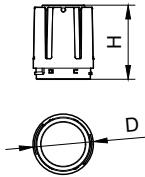

Dữ liệu sản phẩm

Thông tin chung		Điều khiển và thay đổi độ sáng	
Màu sắc nguồn sáng	927 trắng ấm	Có thể điều chỉnh độ sáng	Không
Số lượng bộ điều khiển	1 bộ	Cơ khí và bộ vỏ	
Bộ điều khiển/bộ nguồn/biến thế	Bộ biến áp điện tử	Vật liệu vỏ đèn	Nhôm
Bao gồm bộ điều khiển	Có	Vật liệu chóa quang học	Polymethyl methacrylate
Độ mở rộng chùm ánh sáng của đèn	18°	Vật liệu nắp quang học/thấu kính	Polymethyl methacrylate
Giao diện điều khiển	-	Vật liệu gắn cố định	Aluminum
Kết nối	Mối nối bên ngoài	Lớp hoàn thiện nắp quang học/thấu kính	Họa tiết trang trí
Cáp	-	Chiều cao tổng thể	90 mm
Cấp bảo vệ IEC	Cấp an toàn II	Đường kính tổng thể	70 mm
Thử nghiệm sợi dây nóng đỏ	Nhiệt độ 600 °C, thời gian 30 giây	Màu sắc	Xám
Đấu CE	Ký hiệu CE	Phê duyệt và Ứng dụng	
Thời hạn bảo hành	3 năm	Mã bảo vệ chống xâm nhập	IP20 [Bảo vệ ngón tay]
Quang thông đầu ra không đổi	Không	Mã bảo vệ khỏi tác động cơ học	IK04 [0,5 J trên tiêu chuẩn]
Đấu RoHS	Ký hiệu RoHS	Hiệu năng ban đầu (tuân thủ IEC)	
Thông số vận hành và điện		Dung sai quang thông	+/-10%
Điện áp đầu vào	220 đến 240 V	Nhiệt độ màu tương quan ban đầu	2700 K
Tần số đầu vào	50 đến 60 Hz	Chỉ số hoàn màu ban đầu	>90
Mức tiêu thụ điện CLO trung bình	1705 W	Màu sắc ban đầu	SDCM<3
Hệ số công suất (Tối thiểu)	0.9		

Bản vẽ kích thước

Modular Type	D, mm	H, mm
RS378B P6/P11 M55	55	49
RS378B P15 M55	55	49
RS378B P24 M70	70	90
RS378B P33 M87	87	107
RS378B P42 M102	102	116

RS010 Spot RS010B-RS019B