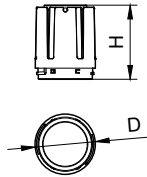

Điều khiển và thay đổi độ sáng	
Có thể điều chỉnh độ sáng	Không
Cơ khí và bộ vỏ	
Vật liệu vỏ đèn	Nhôm
Vật liệu chóa quang học	Polymethyl methacrylate
Vật liệu nắp quang học/thấu kính	Polymethyl methacrylate
Vật liệu gắn cố định	Aluminum
Lớp hoàn thiện nắp quang học/thấu kính	Họa tiết trang trí
Chiều cao tổng thể	90 mm
Đường kính tổng thể	70 mm
Màu sắc	Xám
Phê duyệt và Ứng dụng	
Mã bảo vệ chống xâm nhập	IP20 [Bảo vệ ngón tay]
Mã bảo vệ khỏi tác động cơ học	IK04 [0,5 J trên tiêu chuẩn]
Hiệu năng ban đầu (tuân thủ IEC)	
Dung sai quang thông	+/-10%
Nhiệt độ màu tương quan ban đầu	3000 K
Chỉ số hoàn màu ban đầu	>90
Màu sắc ban đầu	SDCM<3

Bản vẽ kích thước

Modular Type	D, mm	H, mm
RS378B P6/P11 M55	55	49
RS378B P15 M55	55	49
RS378B P24 M70	70	90
RS378B P33 M87	87	107
RS378B P42 M102	102	116

RS010 Spot RS010B-RS019B