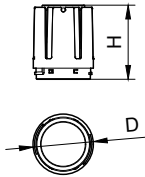

Điều khiển và thay đổi độ sáng	
Có thể điều chỉnh độ sáng	Không
Cơ khí và bộ vỏ	
Vật liệu vỏ đèn	Nhôm
Vật liệu chóa quang học	Polymethyl methacrylate
Vật liệu nắp quang học/thấu kính	Polymethyl methacrylate
Vật liệu gắn cố định	Aluminum
Lớp hoàn thiện nắp quang học/thấu kính	Họa tiết trang trí
Chiều cao tổng thể	107 mm
Đường kính tổng thể	87 mm
Màu sắc	Xám
Phê duyệt và Ứng dụng	
Mã bảo vệ chống xâm nhập	IP20 [Bảo vệ ngón tay]
Mã bảo vệ khỏi tác động cơ học	IK04 [0,5 J trên tiêu chuẩn]
Hiệu năng ban đầu (tuân thủ IEC)	
Dung sai quang thông	+/-10%
Nhiệt độ màu tương quan ban đầu	4000 K
Chỉ số hoàn màu ban đầu	>90
Màu sắc ban đầu	SDCM<3

Bản vẽ kích thước

Modular Type	D, mm	H, mm
RS378B P6/P11 M55	55	49
RS378B P15 M55	55	49
RS378B P24 M70	70	90
RS378B P33 M87	87	107
RS378B P42 M102	102	116

RS010 Spot RS010B-RS019B