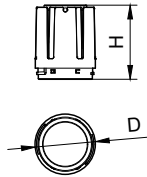

Điều khiển và thay đổi độ sáng	
Có thể điều chỉnh độ sáng	Không
Cơ khí và bộ vỏ	
Vật liệu vỏ đèn	Nhôm
Vật liệu chóa quang học	Polymethyl methacrylate
Vật liệu nắp quang học/thấu kính	Polymethyl methacrylate
Vật liệu gắn cố định	Aluminum
Lớp hoàn thiện nắp quang học/thấu kính	Họa tiết trang trí
Chiều cao tổng thể	116 mm
Đường kính tổng thể	102 mm
Màu sắc	Xám
Phê duyệt và Ứng dụng	
Mã bảo vệ chống xâm nhập	IP20 [Bảo vệ ngón tay]
Mã bảo vệ khỏi tác động cơ học	IK04 [0,5 J trên tiêu chuẩn]
Hiệu năng ban đầu (tuân thủ IEC)	
Dung sai quang thông	+/-10%
Nhiệt độ màu tương quan ban đầu	2700 K
Chỉ số hoàn màu ban đầu	>90
Màu sắc ban đầu	SDCM<3

Bản vẽ kích thước

Modular Type	D, mm	H, mm
RS378B P6/P11 M55	55	49
RS378B P15 M55	55	49
RS378B P24 M70	70	90
RS378B P33 M87	87	107
RS378B P42 M102	102	116

RS010 Spot RS010B-RS019B