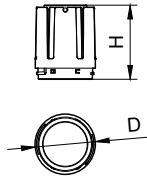

Điều khiển và thay đổi độ sáng	
Có thể điều chỉnh độ sáng	Không
Cơ khí và bộ vỏ	
Vật liệu vỏ đèn	Nhôm
Vật liệu chóa quang học	Polymethyl methacrylate
Vật liệu nắp quang học/thấu kính	Polymethyl methacrylate
Vật liệu gắn cố định	Aluminum
Lớp hoàn thiện nắp quang học/thấu kính	Họa tiết trang trí
Chiều cao tổng thể	116 mm
Đường kính tổng thể	102 mm
Màu sắc	Xám
Phê duyệt và Ứng dụng	
Mã bảo vệ chống xâm nhập	IP20 [Bảo vệ ngón tay]
Mã bảo vệ khỏi tác động cơ học	IK04 [0,5 J trên tiêu chuẩn]
Hiệu năng ban đầu (tuân thủ IEC)	
Dung sai quang thông	+/-10%
Nhiệt độ màu tương quan ban đầu	3000 K
Chỉ số hoàn màu ban đầu	>90
Màu sắc ban đầu	SDCM<3

Bản vẽ kích thước

Modular Type	D, mm	H, mm
RS378B P6/P11 M55	55	49
RS378B P15 M55	55	49
RS378B P24 M70	70	90
RS378B P33 M87	87	107
RS378B P42 M102	102	116

RS010 Spot RS010B-RS019B