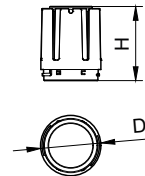

Greenspace Flex

整體高度	116 mm
整體直徑	102 mm
認證與應用	
防水防塵規範 (IP)	IP20 [可防止手指侵入]
機械衝擊保護規範	IK04 [0.5 J 標準以上]
保護等級 IEC	安全等級 II
初始效能 (符合 IEC 標準)	
光通量容限	+/-10%
點火色度	SDCM<3
功耗容差	+/-10%
長期效能 (符合 IEC 標準)	
中值使用壽命 L80B50	50,000 h

應用條件	
最高調光等級	不適用
適合隨機切換	無
產品資料	
下訂產品名稱	RS378B P42 940 PSU-E NB M102
完整產品名稱	RS378B P42 940 PSU-E NB M102
完整產品代碼	911401721632
訂單代碼	911401721632
材質 Nr. (12NC)	911401721632
分子 - 每個包裝的數量	1
分子 - 每一外盒包裝	12

二维绘图

Modular Type	D, mm	H, mm
RS378B P6/P11 M55	55	49
RS378B P15 M55	55	49
RS378B P24 M70	70	90
RS378B P33 M87	87	107
RS378B P42 M102	102	116