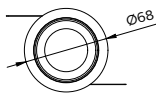

Greenspace Flex

Bản vẽ kích thước

Cut out: Ø60

RS010 Spot RS010B-RS019B