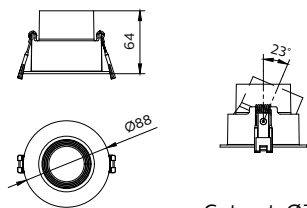

Greenspace Flex

Bản vẽ kích thước

Cut out: Ø75

RS010 Spot RS010B-RS019B