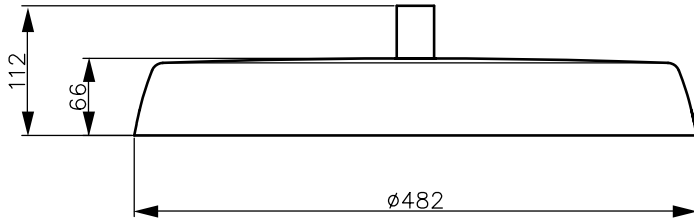

材質編號(12NC)	911401727722
淨重 (件)	9.499 kg

二维绘图

UNIUrban BDP461/BGP461/BSP461/BSS461