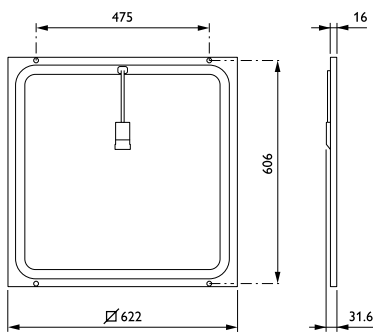

Controls and Dimming

Regulovatelné	Ne
---------------	----

CoreLine Panel

Mechanical and Housing

Materiál pláště	Hliník
Materiál reflektoru	-
Materiál optiky	Polymethyl methacrylate
Materiál optického krytu / čoček	Polykarbonát
Materiál uchycení	-
Povrchová úprava optického krytu / čoček	Opálové provedení
Celková délka	622 mm
Celková šířka	622 mm
Celková výška	36 mm
Barva	WH

Rozměrové výkresy

CoreLine Panel RC132V/RC133V

CoreLine Panel