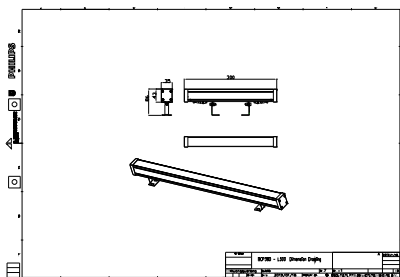

控制調光	
可調光	否
機械和殼體	
外罩材質	Aluminum extruded
光學裝置材質	Polycarbonate
光學覆蓋/鏡頭材質	Tempered glass
固定材質	Stainless steel
裝置安裝	MBA [安裝 可調節支架]
光學覆蓋/鏡頭表層	Clear
總長度	300 mm
總寬度	35 mm
總高度	86 mm
色彩	DGR

應用

防水防塵規範代碼	IP66 [IP66]
機械衝擊保護碼	IK06 [IK06]

初始性能

初始光通量	151 lm
-------	--------

UniStrip G4

光通量容限	+/-10%
初始 LED 燈具效率	50 lm/W
初始腐蝕性色溫	2700 K
初始演色性指數	80
初始色度	4 SDCM
初始輸入功率	3 W
用電量容限	+/-10%

適用條件

環境溫度範圍	-40 to +50 °C
--------	---------------

產品參數

完整產品碼	911401738142
訂購產品名稱	BCP380 12LEDLP 27K 24V 40 L30
訂購代碼	911401738142
分子 - 各件數量	1
分子 - 每一外盒內件數	15
材質編號(12NC)	911401738142
淨重 (件)	0.699 kg

安全提示

- 僅適合室外使用

二维绘图

BCP280/383/384/385 UNiStrip G3