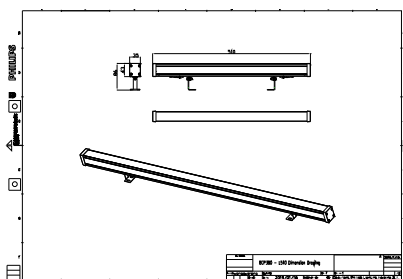

運作和電氣

| | |
|-----------|---------|
| 輸入電壓 | 24 DC V |
| 輸入頻率 | - Hz |
| 功率因數 (最小) | 0.9 |

| 控制調光 | |
|-----------|-------------------|
| 可調光 | 否 |
| 機械和殼體 | |
| 外罩材質 | Aluminum extruded |
| 光學裝置材質 | Polycarbonate |
| 光學覆蓋/鏡頭材質 | Tempered glass |
| 固定材質 | Stainless steel |
| 裝置安裝 | MBA [安裝 可調節支架] |
| 光學覆蓋/鏡頭表層 | Clear |
| 總長度 | 510 mm |
| 總寬度 | 35 mm |
| 總高度 | 86 mm |
| 色彩 | DGR |

適用條件

| | |
|--------|---------------|
| 環境溫度範圍 | -40 to +50 °C |
|--------|---------------|

產品參數

| | |
|--------------|-------------------------------|
| 完整產品碼 | 911401738322 |
| 訂購產品名稱 | BCP380 24LEDLP 30K 24V A4 L51 |
| 訂購代碼 | 911401738322 |
| 分子 - 各件數量 | 1 |
| 分子 - 每一外盒內件數 | 30 |
| 材質編號(12NC) | 911401738322 |
| 淨重 (件) | 0.399 kg |

安全提示

- 僅適合室外使用

二维绘图

BCP280/383/384/385 UNiStrip G3