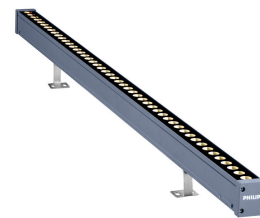

PHILIPS

Lighting

UniStrip G4

BCP380 24LEDLP 30K 24V A4 L51

UniStrip G4 是表面安裝、外型精心設計 LED 燈具，特別適用於大樓外牆和室外照明應用。; 一次滿足您所有需求的系列，不管是「洗牆」、牧場，甚至線性投射燈照明，都可應用這款燈具。; 堅固機械性能，加上獨特的光學設計，使得這款燈具成為需要線性照明解決方案應用的最佳燈具選擇，像是大樓外牆、天橋和任何應用。; 提供白色、單一色、RGB、RGBW 和可調式白色，並且提供最多可達 8 像素 (8ID) 的 DMX 控制選項，讓建築師與設計師能夠自由探索各種概念，設計自在不受限。

产品数据

| 基本資訊 | |
|-----------------|---------------------|
| 光源色彩 | WW |
| 可更換光源 | 否 |
| 內附驅動器 | 否 |
| 光學覆蓋/鏡頭類型 | CLFT [Clear flat] |
| 燈具光束擴展 | 25° x 40° |
| 控制介面 | - |
| 接線 | 2 個二極推入式接頭 |
| 纜線 | 2 條 0.15 公尺二極纜線含連接器 |
| 保護等級 IEC | CLIII (III) |
| 易燃性標誌 | F [F] |
| CE 標誌 | CE |
| LED engine type | LED |

運作和電氣

| | |
|-----------|---------|
| 輸入電壓 | 24 DC V |
| 輸入頻率 | - Hz |
| 功率因數 (最小) | 0.9 |

| 控制調光 | |
|-----------|-------------------|
| 可調光 | 否 |
| 機械和殼體 | |
| 外罩材質 | Aluminum extruded |
| 光學裝置材質 | Polycarbonate |
| 光學覆蓋/鏡頭材質 | Tempered glass |
| 固定材質 | Stainless steel |
| 裝置安裝 | MBA [安裝 可調節支架] |
| 光學覆蓋/鏡頭表層 | Clear |
| 總長度 | 510 mm |
| 總寬度 | 35 mm |
| 總高度 | 86 mm |
| 色彩 | DGR |