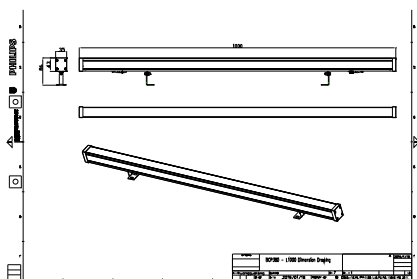

控制調光	
可調光	否
機械和殼體	
外罩材質	Aluminum extruded
光學裝置材質	Polycarbonate
光學覆蓋/鏡頭材質	Tempered glass
固定材質	Stainless steel
裝置安裝	MBA [安裝 可調節支架]
光學覆蓋/鏡頭表層	Clear
總長度	1000 mm
總寬度	35 mm
總高度	86 mm
色彩	DGR

應用

防水防塵規範代碼	IP66 [IP66]
機械衝擊保護碼	IK06 [IK06]

初始性能

初始光通量	740 lm
-------	--------

UniStrip G4

光通量容限	+/-10%
初始 LED 燈具效率	64 lm/W
初始腐蝕性色溫	2700 K
初始演色性指數	80
初始色度	4 SDCM
初始輸入功率	11.5 W
用電量容限	+/-10%

適用條件

環境溫度範圍	-40 to +50 °C
--------	---------------

產品參數

完整產品碼	911401738442
訂購產品名稱	BCP380 48LEDLP 27K 24V A4 L100
訂購代碼	911401738442
分子 - 各件數量	1
分子 - 每一外盒內件數	15
材質編號(12NC)	911401738442
淨重 (件)	1.199 kg

安全提示

- 僅適合室外使用

二维绘图

BCP280/383/384/385 UNiStrip G3