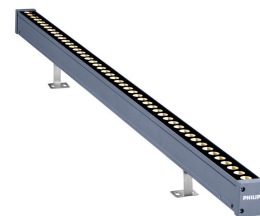

PHILIPS

Lighting

UniStrip G4

BCP380 48LEDLP 27K 24V A4 L100

UniStrip G4 是表面安裝、外型精心設計 LED 燈具，特別適用於大樓外牆和室外照明應用。; 一次滿足您所有需求的系列，不管是「洗牆」、牧場，甚至線性投射燈照明，都可應用這款燈具。; 堅固機械性能，加上獨特的光學設計，使得這款燈具成為需要線性照明解決方案應用的最佳燈具選擇，像是大樓外牆、天橋和任何應用。; 提供白色、單一色、RGB、RGBW 和可調式白色，並且提供最多可達 8 像素 (8ID) 的 DMX 控制選項，讓建築師與設計師能夠自由探索各種概念，設計自在不受限。

产品数据

基本資訊	
光源色彩	WW
可更換光源	否
內附驅動器	否
光學覆蓋/鏡頭類型	CLFT [Clear flat]
燈具光束擴展	25° x 40°
控制介面	-
接線	2 個二極推入式接頭
纜線	2 條 0.15 公尺二極纜線含連接器
保護等級 IEC	CLIII (III)
易燃性標誌	F [F]
CE 標誌	CE
LED engine type	LED

運作和電氣

輸入電壓	24 DC V
輸入頻率	- Hz
功率因數 (最小)	0.9

控制調光	
可調光	否
機械和殼體	
外罩材質	Aluminum extruded
光學裝置材質	Polycarbonate
光學覆蓋/鏡頭材質	Tempered glass
固定材質	Stainless steel
裝置安裝	MBA [安裝 可調節支架]
光學覆蓋/鏡頭表層	Clear
總長度	1000 mm
總寬度	35 mm
總高度	86 mm
色彩	DGR

應用

防水防塵規範代碼	IP66 [IP66]
機械衝擊保護碼	IK06 [IK06]

初始性能

初始光通量	740 lm
-------	--------

UniStrip G4

光通量容限	+/-10%
初始 LED 燈具效率	64 lm/W
初始腐蝕性色溫	2700 K
初始演色性指數	80
初始色度	4 SDCM
初始輸入功率	11.5 W
用電量容限	+/-10%

適用條件

環境溫度範圍	-40 to +50 °C
--------	---------------

產品參數

完整產品碼	911401738442
訂購產品名稱	BCP380 48LEDLP 27K 24V A4 L100
訂購代碼	911401738442
分子 - 各件數量	1
分子 - 每一外盒內件數	15
材質編號(12NC)	911401738442
淨重 (件)	1.199 kg