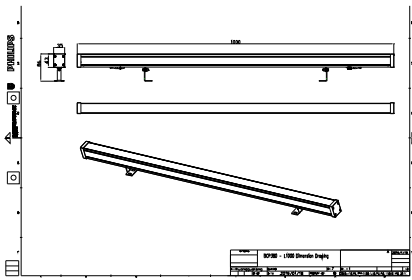

UniStrip G4

光通量容限	+/-10%
初始 LED 燈具效率	68 lm/W
初始腐蝕性色溫	4000 K
初始演色性指數	80
初始色度	4 SDCM
初始輸入功率	11.5 W
用電量容限	+/-10%
適用條件	
環境溫度範圍	-40 to +50 °C

產品參數	
完整產品碼	911401738522
訂購產品名稱	BCP380 48LEDLP 40K 24V A4 L100
訂購代碼	911401738522
分子 - 各件數量	1
分子 - 每一外盒內件數	15
材質編號(12NC)	911401738522
淨重 (件)	1.199 kg

安全提示

- 僅適合室外使用

二维绘图

BCP280/383/384/385 UNiStrip G3