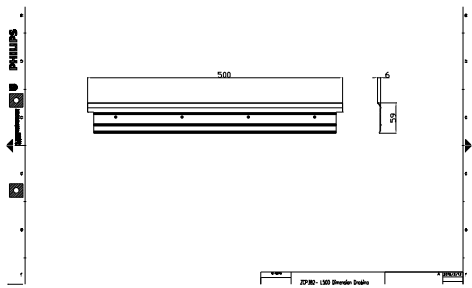

产品数据

基本資訊	
材質	Steel
配件色彩	Dark gray
機械和殼體	
總長度	500 mm
總寬度	6.1 mm
總高度	59 mm
尺寸 (高 x 寬 x 深)	59 x 6 x 500 mm (2.3 x 0.2 x 19.7 in)

產品參數	
完整產品碼	911401742312
訂購產品名稱	ZCP382 L50 glare shield (10 pcs)
訂購代碼	911401742312
分子 - 各件數量	1
分子 - 每一外盒內件數	1
材質編號(12NC)	911401742312
淨重 (件)	0.870 kg

安全提示

- 僅適合室外使用

UniStrip G4

二维绘图

UNIUrban ZSP461/ZCP461